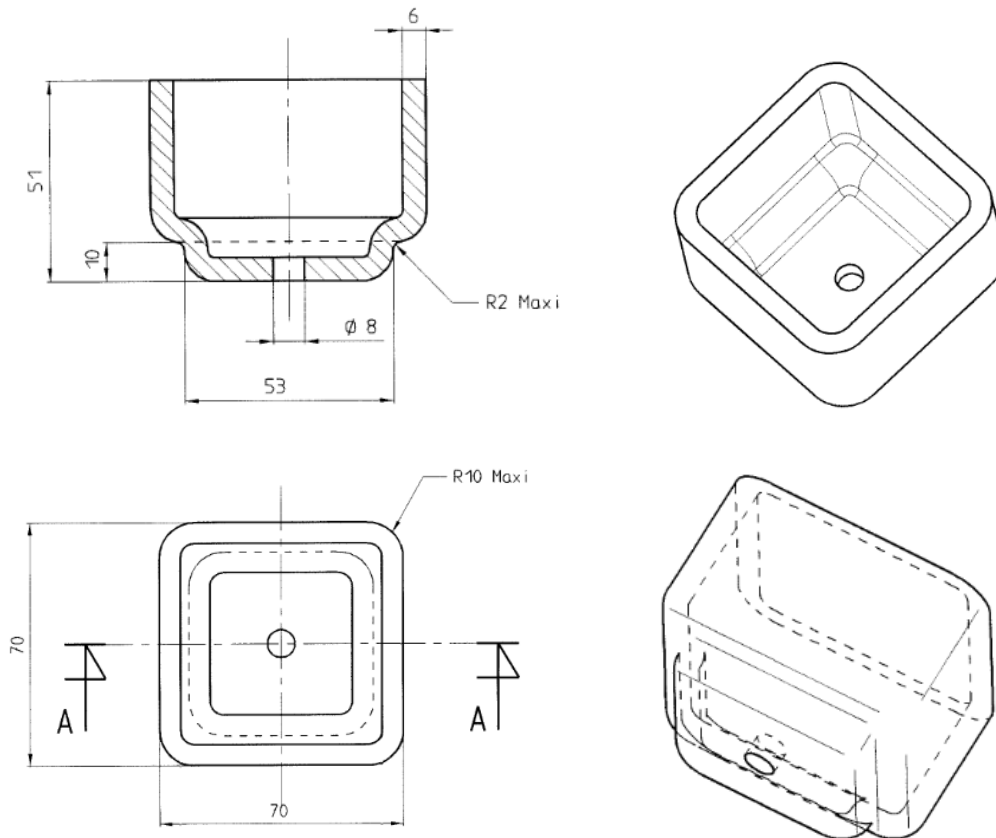

ETM-5309

CAZOLETA SUPERIOR
TUBO 60
60x60x3.2

WWW.DUPLEIX.EU

DUPLEIX IBERICA

Portal de Gamarra 29 - 01013 Vitoria-Gasteiz - SPAIN
Phone : (+34) 945 28 29 07 - Fax : (+34) 945 27 67 92
informacion@duplexiberica.net